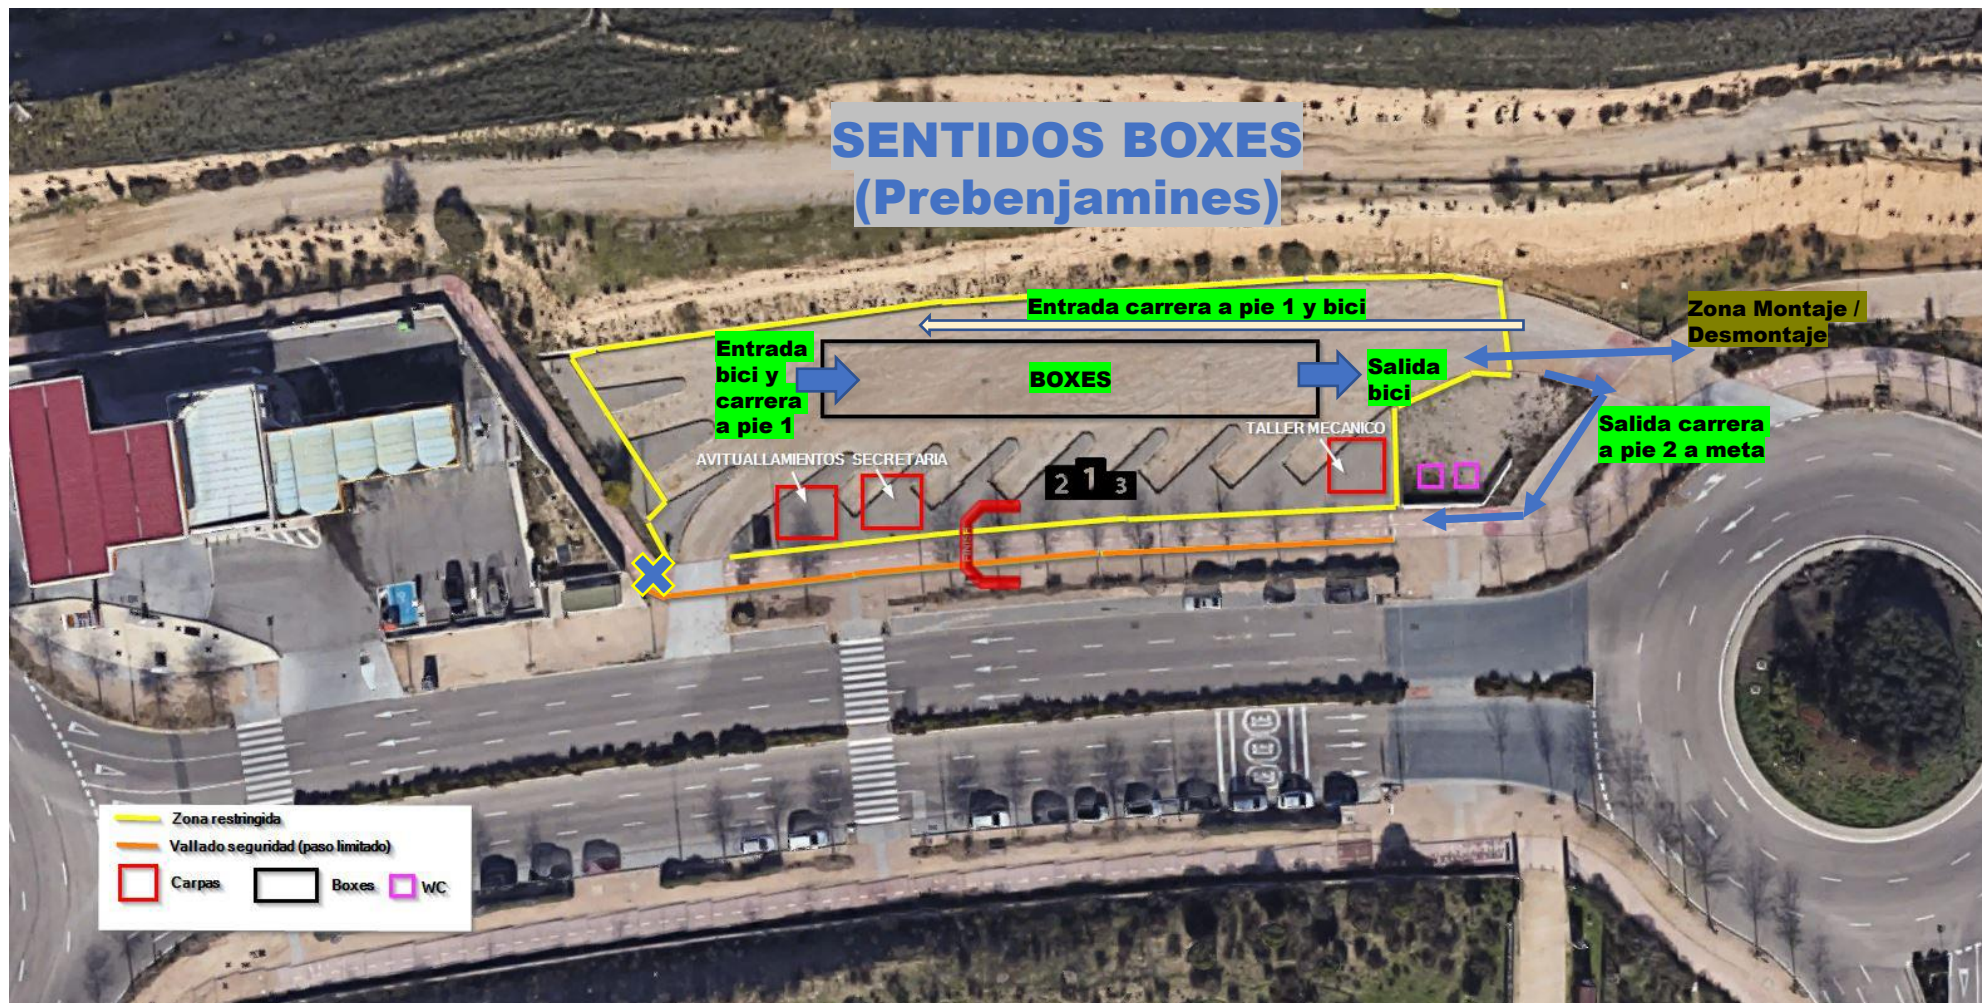

MADRID

Carrefour

UBICACIÓN:

<https://goo.gl/maps/pcv5Uu9mYLkLfmhH8>

Parking para autobuses, Glorieta de Juan de Haro, 5, 28055 (Valdebebas), Madrid.

[PREBENJAMIN] CARRERA A PIE 1 (250m, 1 vuelta)

[**ALEVIN**] **CICLISMO** (3,2km, 1 vuelta)