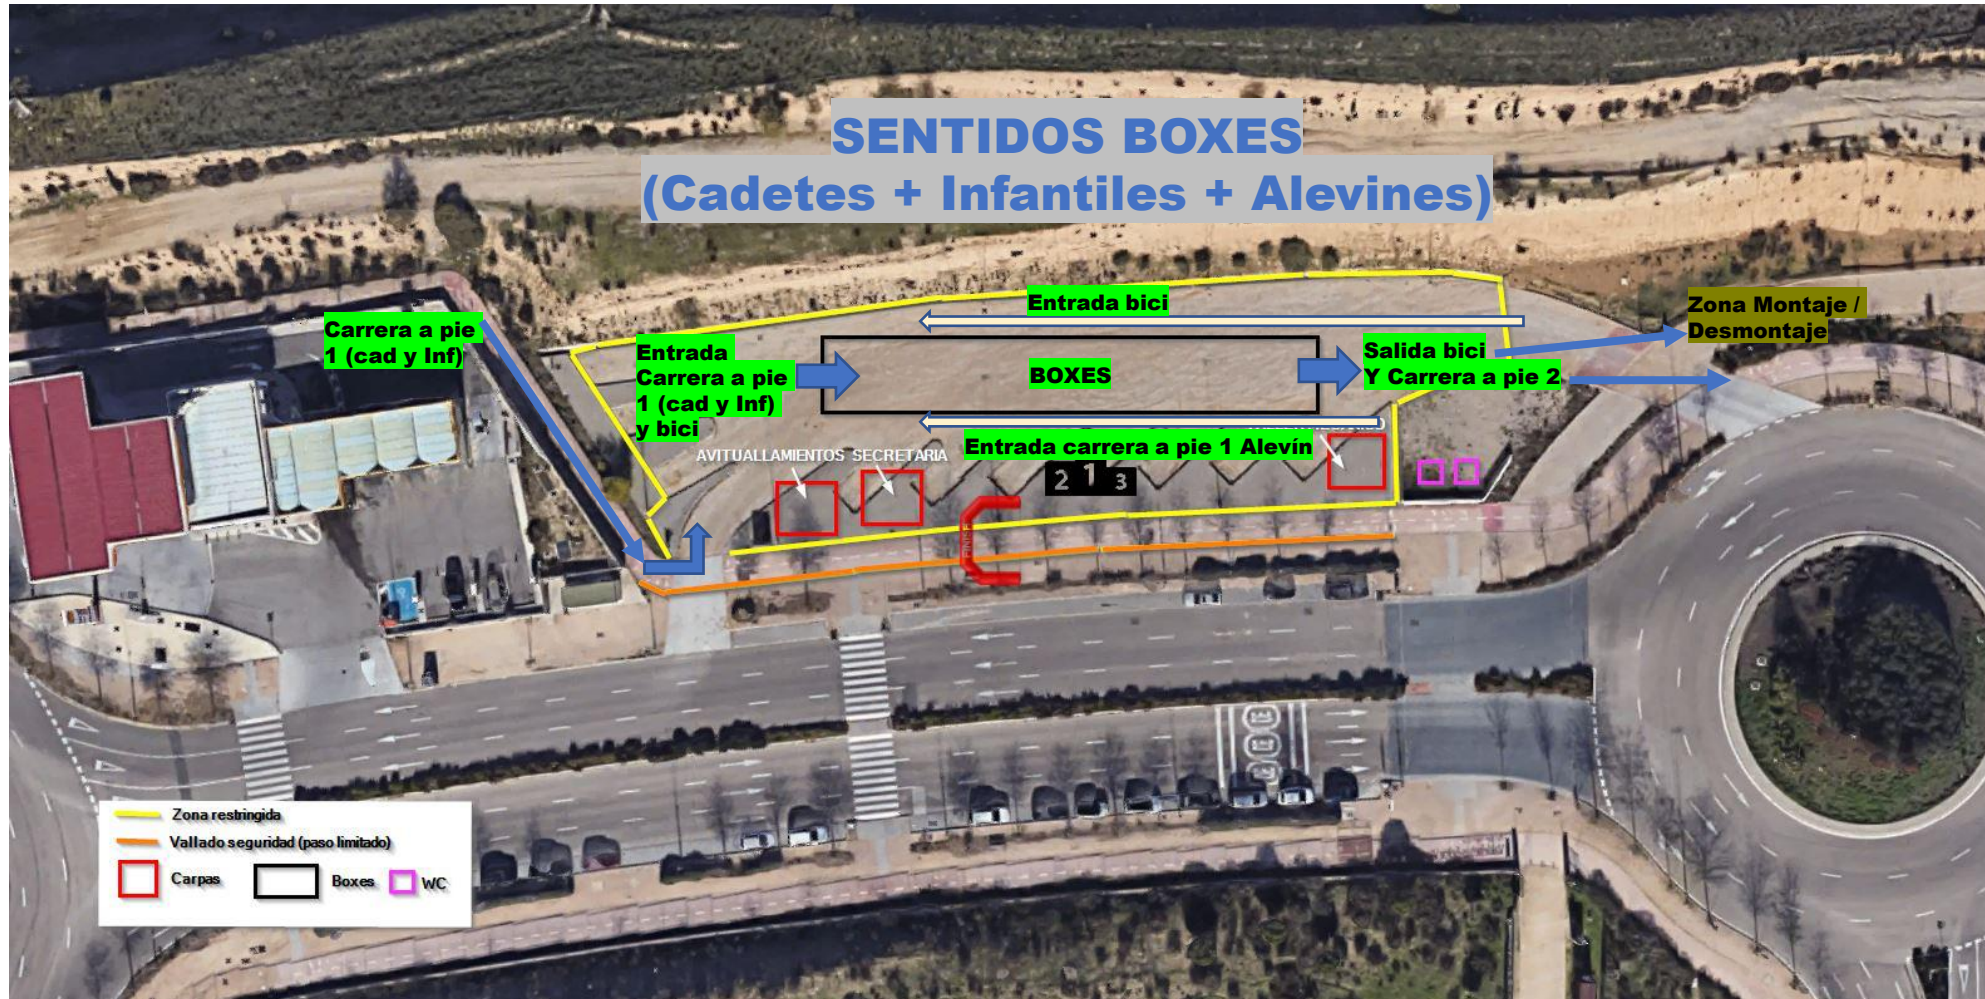

MADRID

Carrefour

UBICACIÓN:

<https://goo.gl/maps/pcv5Uu9mYLkLfmhH8>

Parking para autobuses, Glorieta de Juan de Haro, 5, 28055 (Valdebebas), Madrid.

[PREBENJAMIN] CARRERA A PIE 1 (250m, 1 vuelta)

[**ALEVIN**] **CICLISMO** (3,2km, 1 vuelta)

[**PREBENJAMIN**] **CICLISMO (400m, 1 vuelta)**

[CADETE] CARRERA A PIE 2 (1,2km, 1 vuelta)

[**PREBENJAMIN**] **CARRERA A PIE 2 (150m, 1 vuelta)**