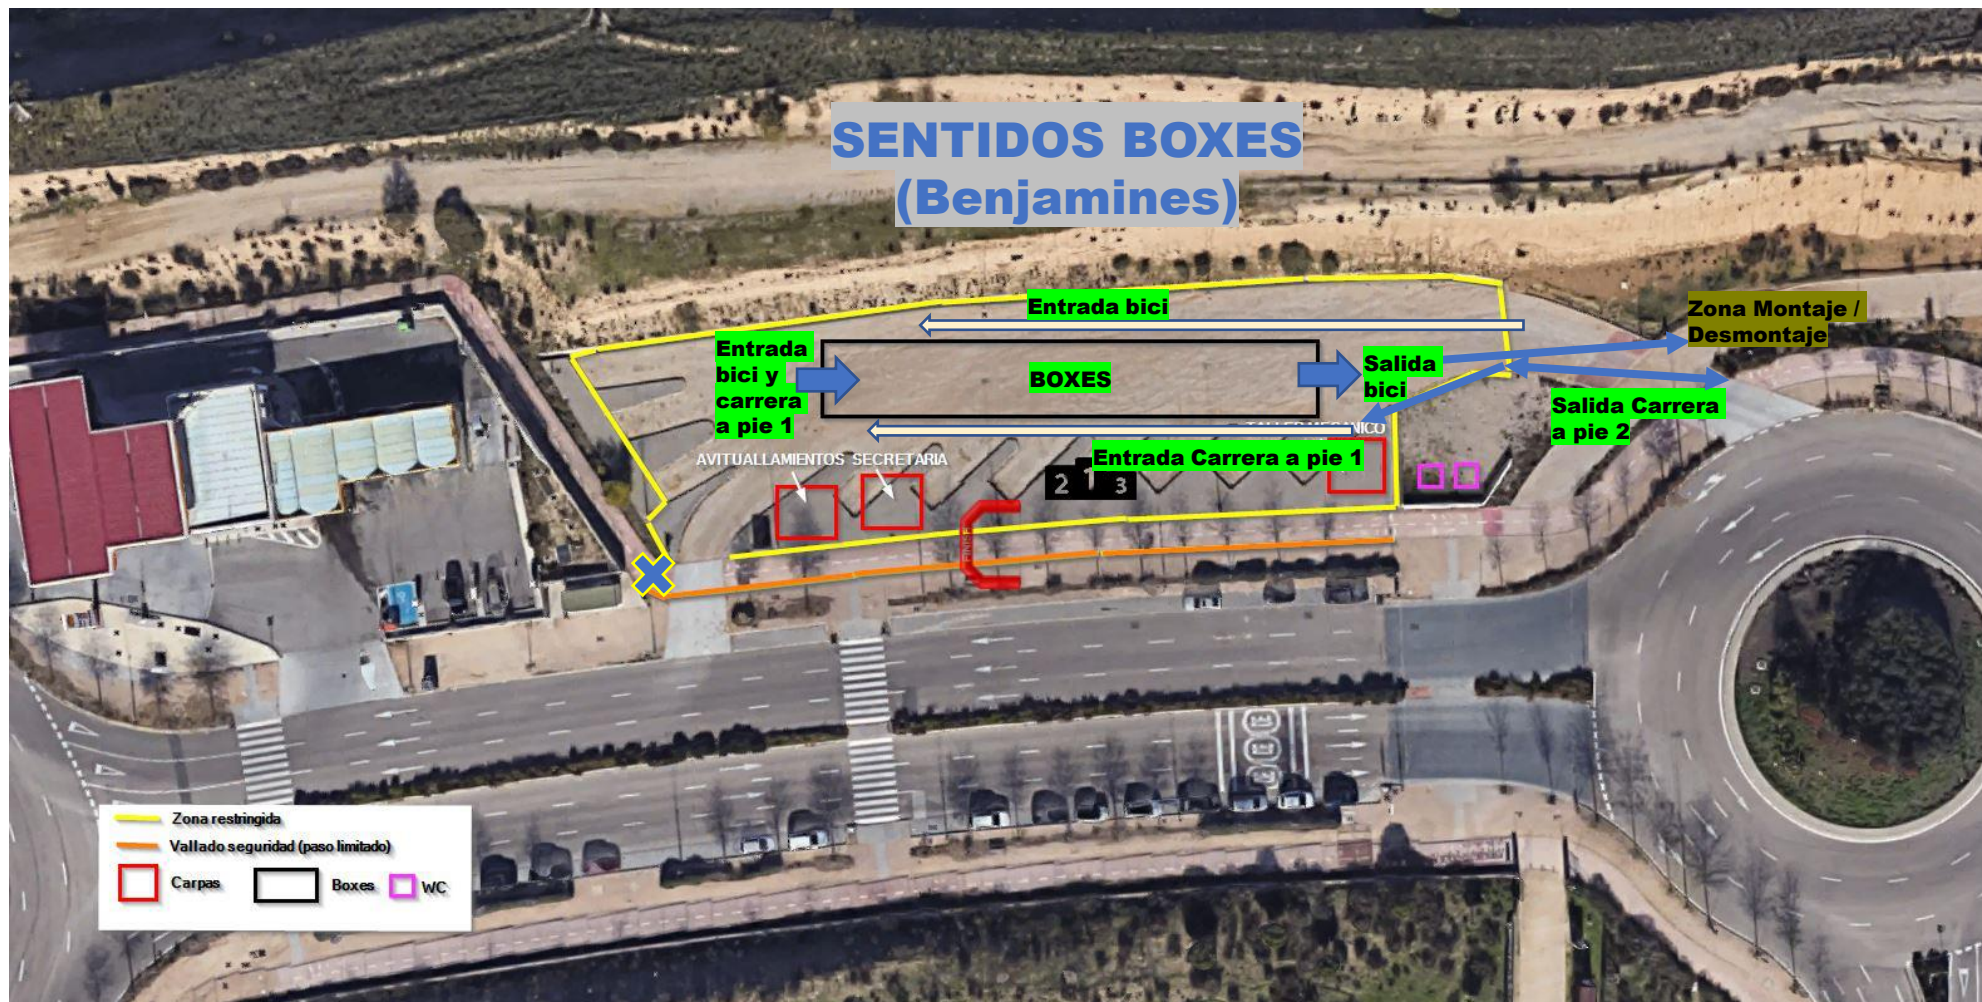

MADRID

Carrefour

UBICACIÓN:

<https://goo.gl/maps/pcv5Uu9mYLkLfmhH8>

Parking para autobuses, Glorieta de Juan de Haro, 5, 28055 (Valdebebas), Madrid.

[PREBENJAMIN] CARRERA A PIE 1 (250m, 1 vuelta)

[**ALEVIN**] **CICLISMO** (3,2km, 1 vuelta)