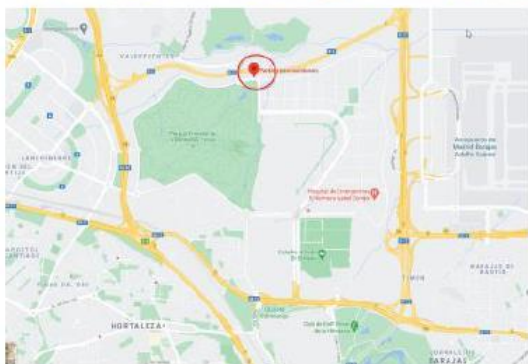

MADRID

Carrefour

UBICACIÓN:

<https://goo.gl/maps/pcv5Uu9mYLkLfmhH8>

Parking para autobuses, Glorieta de Juan de Haro, 5, 28055 (Valdebebas), Madrid.

[PREBENJAMIN] CARRERA A PIE 1 (250m, 1 vuelta)

[**ALEVIN**] **CICLISMO** (3,2km, 1 vuelta)