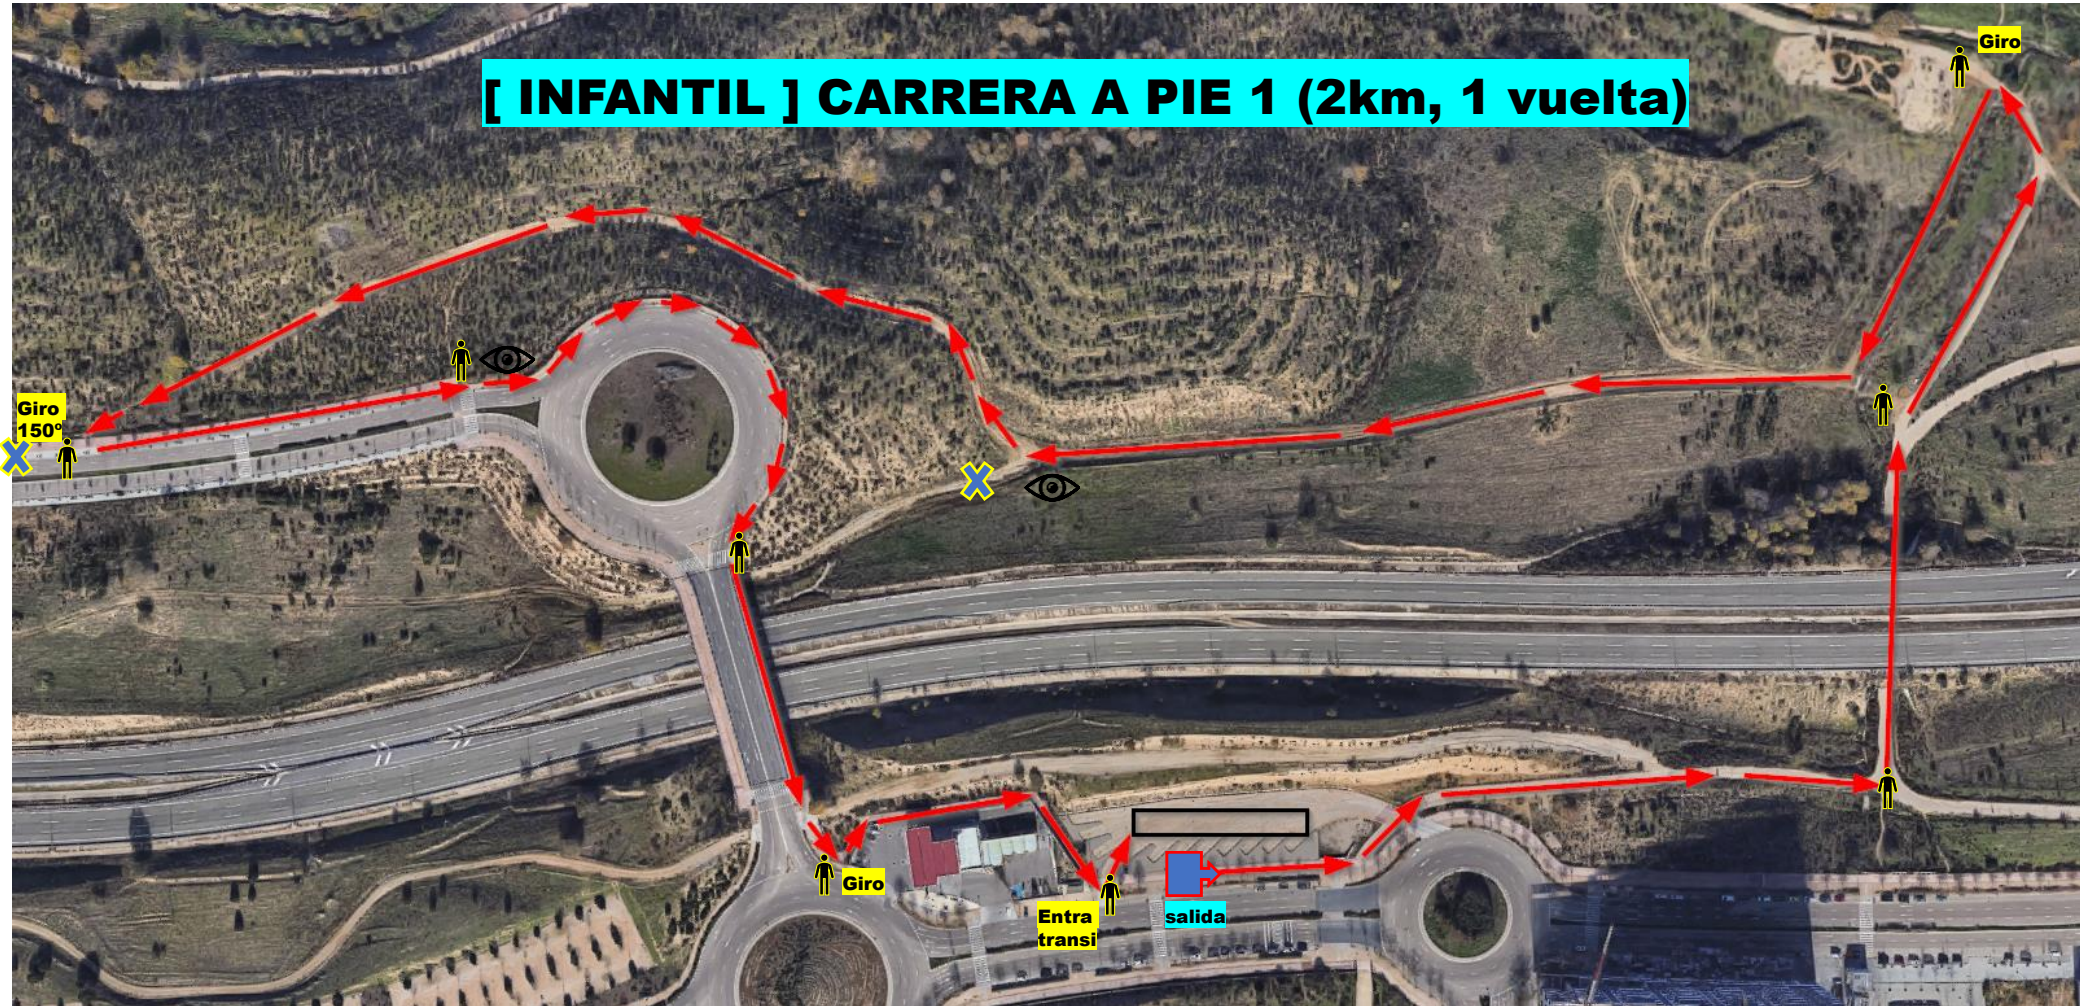

MADRID

Carrefour

UBICACIÓN:

<https://goo.gl/maps/pcv5Uu9mYLkLfmhH8>

Parking para autobuses, Glorieta de Juan de Haro, 5, 28055 (Valdebebas), Madrid.

[PREBENJAMIN] CARRERA A PIE 1 (250m, 1 vuelta)

[**ALEVIN**] **CICLISMO** (3,2km, 1 vuelta)

[**PREBENJAMIN**] **CICLISMO (400m, 1 vuelta)**

[CADETE] CARRERA A PIE 2 (1,2km, 1 vuelta)

[**PREBENJAMIN**] **CARRERA A PIE 2 (150m, 1 vuelta)**