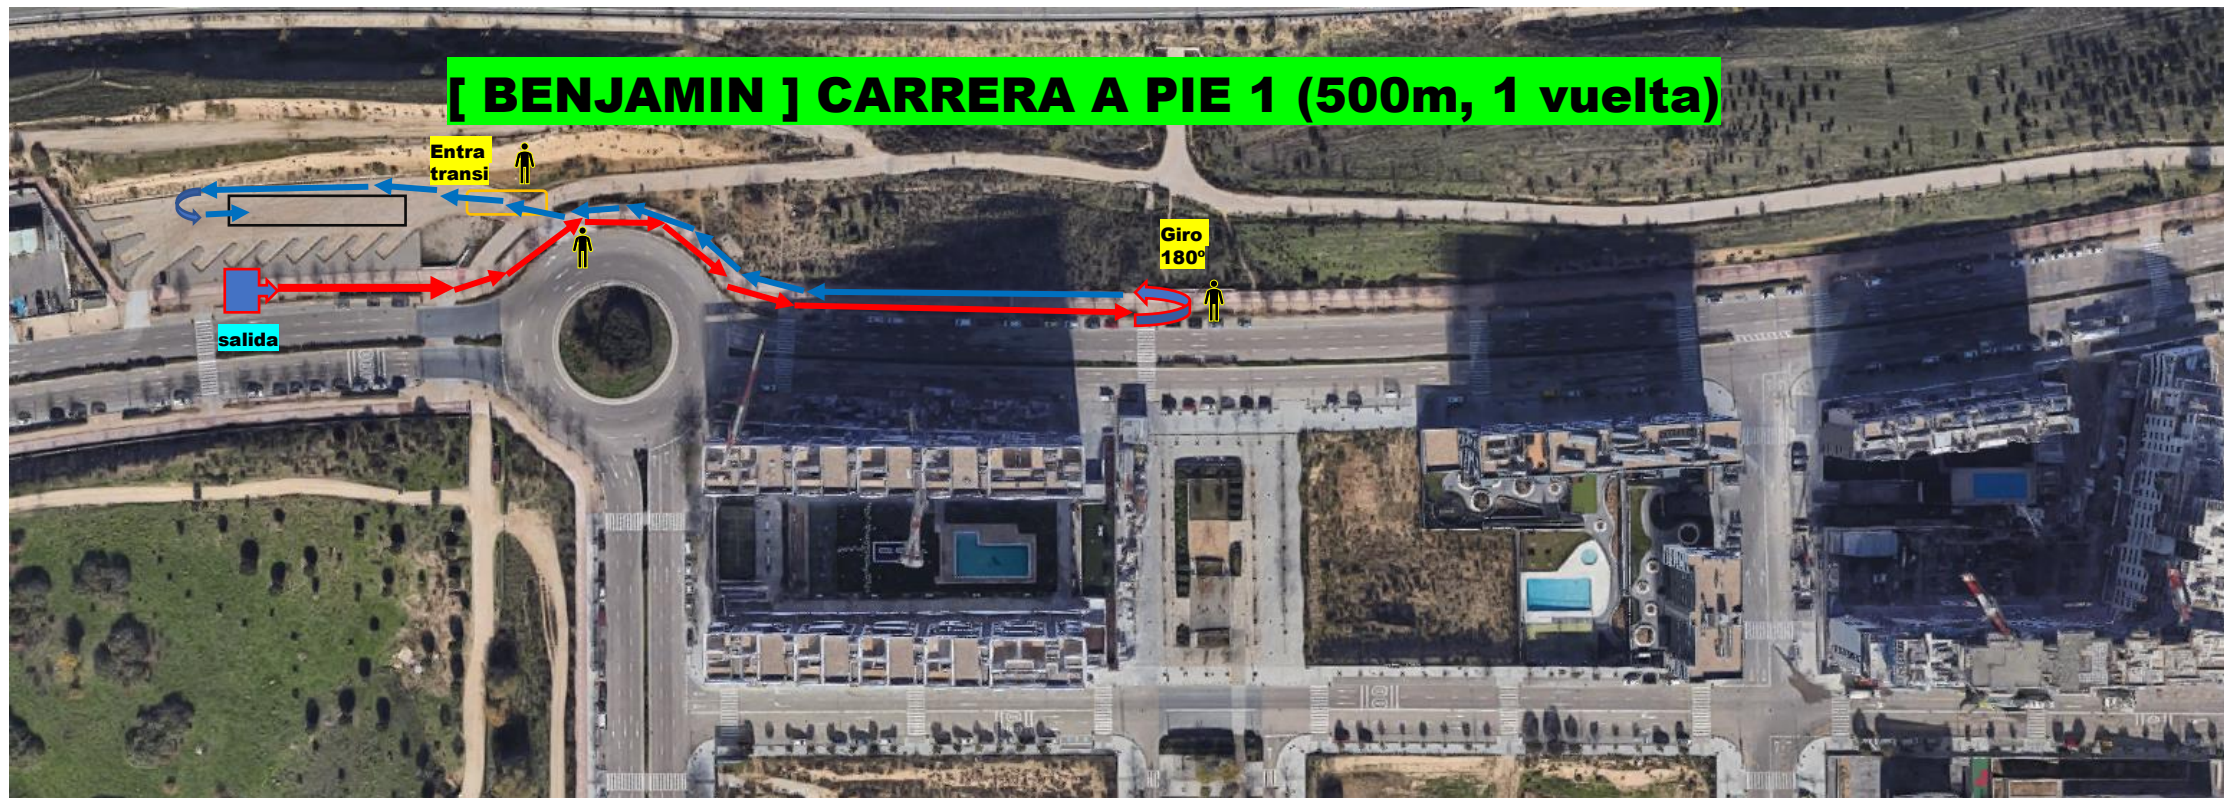

MADRID

Carrefour

UBICACIÓN:

<https://goo.gl/maps/pcv5Uu9mYLkLfmhH8>

Parking para autobuses, Glorieta de Juan de Haro, 5, 28055 (Valdebebas), Madrid.

[PREBENJAMIN] CARRERA A PIE 1 (250m, 1 vuelta)

[**ALEVIN**] **CICLISMO** (3,2km, 1 vuelta)